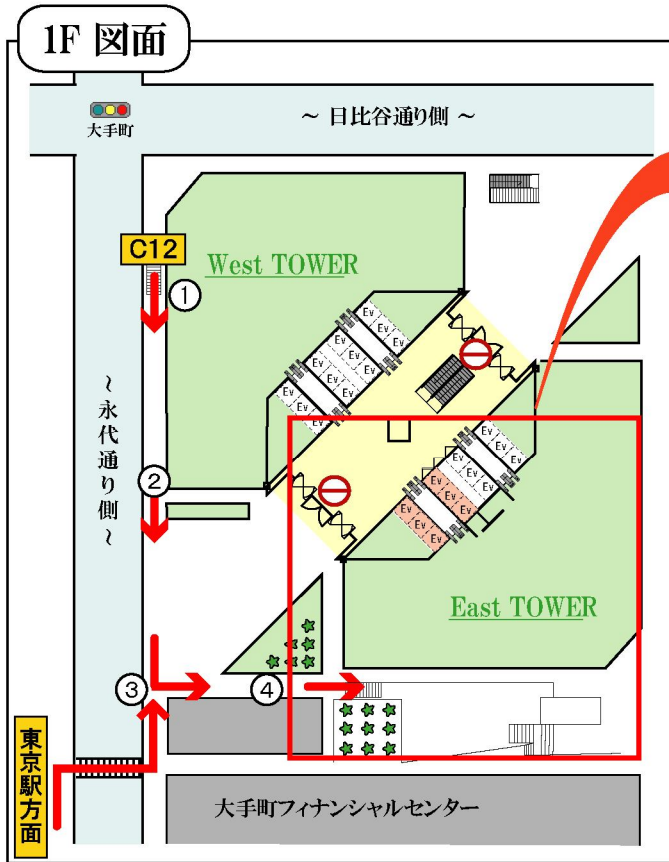

— ACCESS MAP —

- 大手町駅 (C8/C11/C12 出口直結)
 - ・地下鉄 東京メトロ 千代田線/東西線/半蔵門線/丸の内線
 - 都営地下鉄 三田線
- 東京駅 (丸の内北口 4分)
 - ・JR

<<大手町ファーストスクエアビル 1F図面>>

【お問合せ先】
 大手町ファーストスクエア カンファレンス オフィス
 〒100-0004 東京都千代田区大手町1-5-1ファーストスクエア イーストタワー2F
 TEL : 03-5220-1001 FAX:03-5220-1003 URL : <http://www.1ofsc.jp>

～土日祝日の当ビルへの入館について～

⊖ 1Fエントランスからは入館できません。