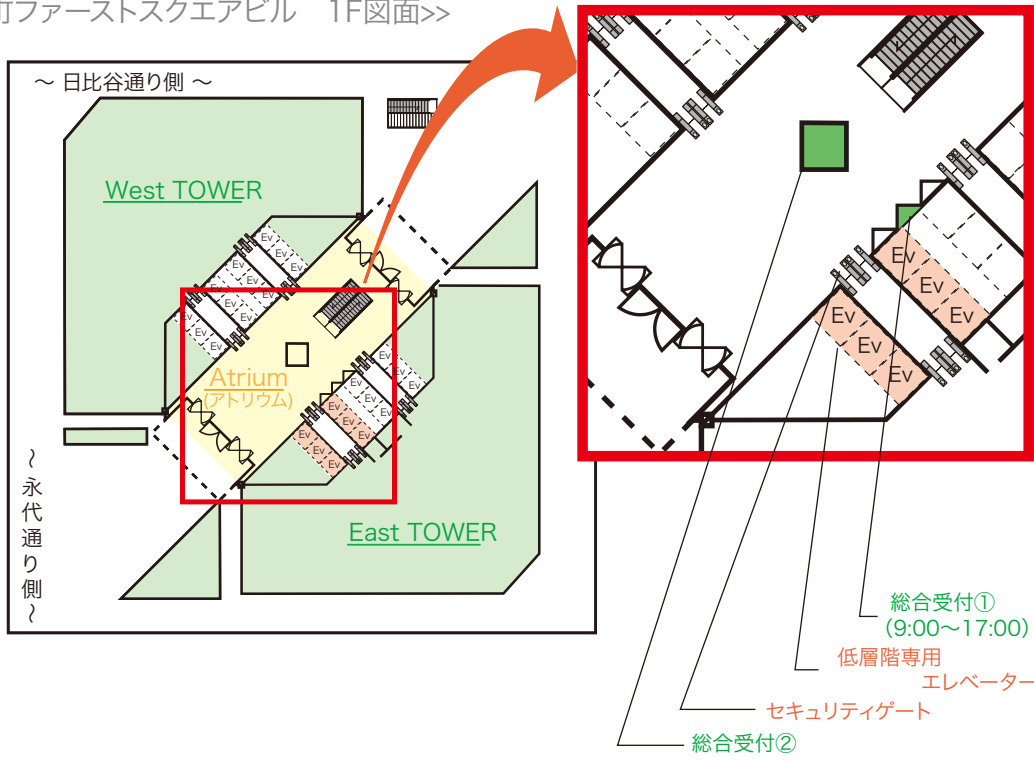

— ACCESS MAP —

- 大手町駅 (C8/C11/C12 出口直結)
 - ・地下鉄 東京メトロ 千代田線/東西線/半蔵門線/丸の内線
 - 都営地下鉄 三田線
- 東京駅 (丸の内北口 4分)
 - ・JR

<<大手町ファーストスクエアビル 1F図面>>

【お問合せ先】
 大手町ファーストスクエア カンファレンス オフィス
 〒100-0004 東京都千代田区大手町1-5-1ファーストスクエア イーストタワー2F
 TEL : 03-5220-1001 FAX:03-5220-1003 URL : <http://www.1ofsc.jp>

～土日祝日の当ビルへの入館について～

⊖ 1Fエントランスからは入館できません。